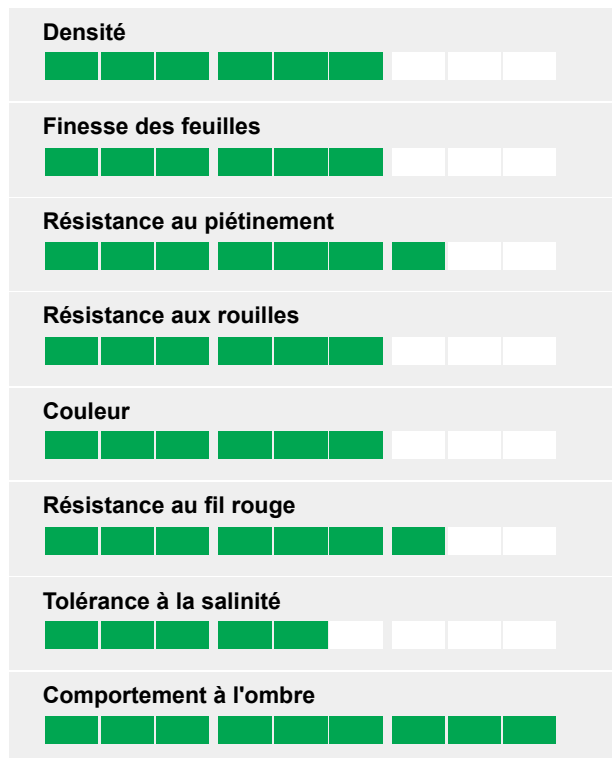

Perennial ryegrass

Pas de point faible !

- Pas de point faible !
- Excellente pérennité
- Très bonne résistance au piétinement
- Performante en UK, NL et en France

Caractéristiques

En haut des tableaux partout

BERLIOZ 1 est entrée aux listes recommandées en UK et au Pays-Bas ainsi qu'au catalogue français – partout avec des notes élevées. Aucune note en dessous de la moyenne.

Polyvalente

Grâce aux bonnes notes dans tous les domaines, BERLIOZ 1 se comporte bien sur tous les terrains de sport et ne déçoit pas!

Description

BERLIOZ 1 est de couleur moyen-foncée et un feuillage fin et dense, ainsi qu'une résistance aux rouilles légèrement au-dessus de la moyenne. BERLIOZ 1 possède une excellente tolérance au piétinement, capacité à se régénérer et tolérance au fil rouge et fusarioses.