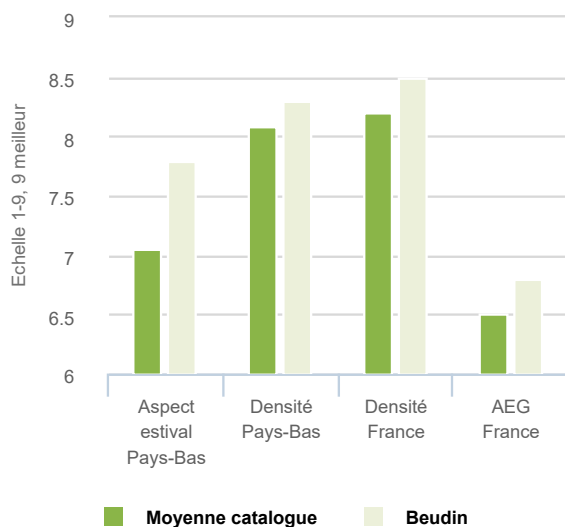

Performances

Sources: Grasgids 2013 (NL) Bulletin Gazon 2013 (France)