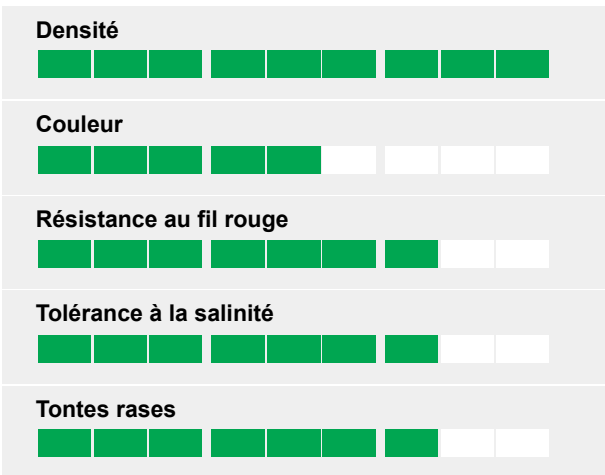

### Slender creeping red fescue

L'AEG de haut niveau confirmé par trois listes exigeantes

- AEG de haut niveau
- Bon aspect estival
- La densité ressort dans trois listes importantes
- 1er choix pour les gazons de prestige

### Confirmation x3 du haut niveau d'AEG

BEUDIN fait partie des variétés qui performant quel que soit l'endroit que l'on les sème. Le catalogue français et listes recommandées des Pays-Bas (Grasgids) et de Royaume-Uni (STRI) confirment toutes la très bonne performance de BEUDIN.

### L'esthétique sans compromis

Ce qui frappe en premier, c'est le très bel aspect esthétique. Numéro 1 pour l'AEG dans l'essai "agrément" de STRI, avec une grande densité, grand finesse du feuillage et supportant les tontes rases. L'ensemble s'additionne pour aboutir à une variété de choix pour les gazons de prestige.

### L'aspect estival

La génétique continue d'apporter des solutions pour réduire les besoin en eau sans compromettre l'aspect esthétique. Pour une espèce ornementale comme la fétuque rouge demi-traçante, il est crucial de maintenir l'aspect visuel pendant la période estivale. BEUDIN répond à ses besoins !