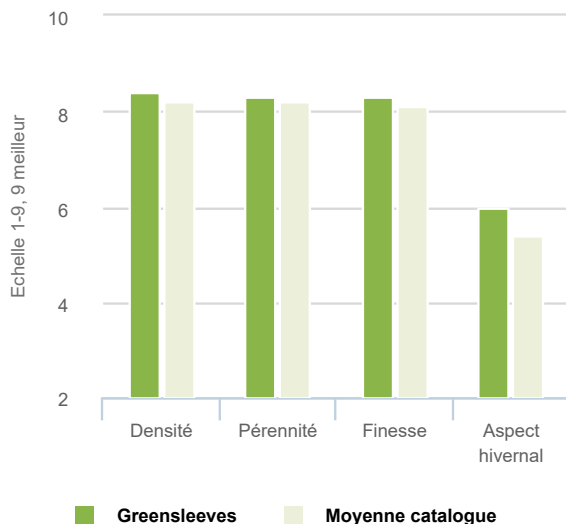

Caractéristiques

Source: Geves 2011 (France)