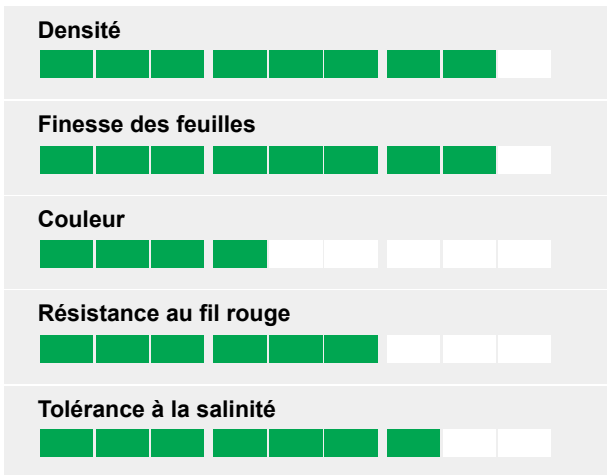

Strong creeping red fescue

Performante en France, aux Pays-Bas et au Royaume-Uni !

- Excellente en utilisation Sport et Agrément
- Très fine et dense
- Bonne tolérance à la fusariose hivernale (Microdochium)
- Maintien l'aspect esthétique l'été comme hiver

Caractéristiques

Très convaincante en France

Dans le réseau officiel en France, Hastings a obtenu d'excellents résultats la plaçant au top pour à la fois l'utilisation Sport comme en Agrément. Cela se traduit aussi par un bon aspect hivernal comme estival, assurant une haute performance toute l'année.

1ère place de la liste restrictive des Pays-Bas

Avec des notes très élevées dans le catalogue "Grasgids" pour la densité et la pérennité. La performance estivale constatée en France, est confirmée.

Imperiale au Royaume-Uni