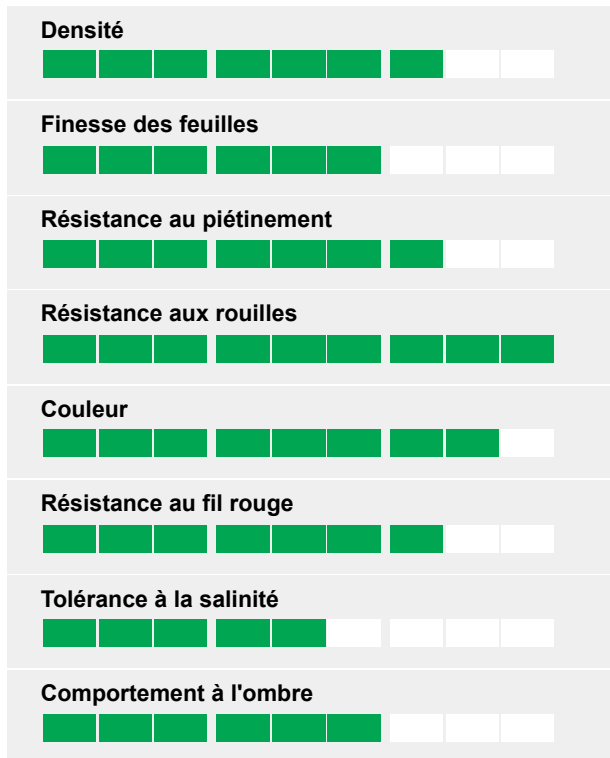

Perennial ryegrass

Variété à feuillage foncé, très résistante aux maladies

- Résistance aux maladies très étendue
- Excellente résistance au piétinement d'été
- Couleur vert-foncé très attrayante
- Comportement supérieur en hiver

Caractéristiques

Résistances multiples

Le feuillage de Stravinsky reste vert et sain pendant toutes les saisons grâce à une résistance aux maladies très étendue.

La variété "aire de jeu" par excellence

L'excellente tolérance au piétinement en été et un bon aspect hivernal, désignent Stravinsky comme un choix naturel pour les aires de jeux sans faire de compromis sur l'esthétique.

Couleur verte profonde

La couleur foncée du feuillage de Stravinsky est très attrayante – parfaite en association avec des fétuques élevées et pâturins des prés récentes.

Superbe résistance aux maladies !