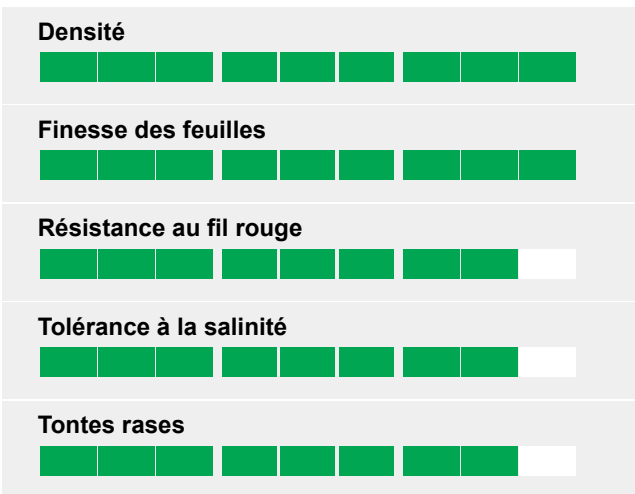

Sheeps fescue

Une fétuque ovine qui récolte le succès partout

- Très résistante aux maladies
- Très bon aspect hivernal
- AEG très élevé
- Plus tolérante au piétinement

Caractéristiques

AEG > toutes les fétuques ovines durette

QUATRO accumule une longue liste de caractéristiques favorable pour obtenir un gazon avec un AEG exceptionnel.

Comportement hivernal

QUATRO est difficile à battre, quelle que soit la période de l'année, mais pendant l'hiver elle distance tous ses concurrents, avec une apparence hors du commun.

Au sommet de la liste française (GEVES) et la liste STRI (Royaume-Uni)

Même comparé au meilleur des variétés du "complexe fétuque ovine", QUATRO se trouve au-dessus. Sommes-nous proches de la perfection ?

Quatro est une variété assez foncée

Performance selon utilisation

Source : Geves, France

Caractéristiques

Source : STRI - Turfgrass Seed 2007