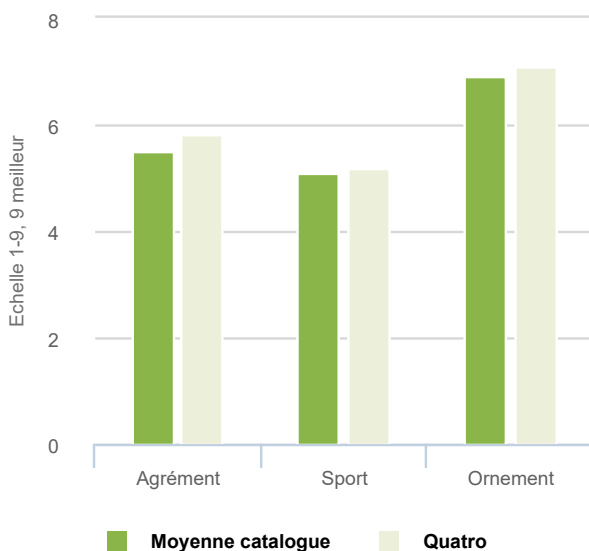

Sheeps fescue

Une fétuque ovine qui récolte le succès partout

- Très résistante aux maladies
- Très bon aspect hivernal
- AEG très élevé
- Plus tolérante au piétinement

Caractéristiques

AEG > toutes les fétuques ovines durette

QUATRO accumule une longue liste de caractéristiques favorable pour obtenir un gazon avec un AEG exceptionnel.

Comportement hivernal

QUATRO est difficile à battre, quelle que soit la période de l'année, mais pendant l'hiver elle distance tous ses concurrents, avec une apparence hors du commun.

Au sommet de la liste française (GEVES) et la liste STRI (Royaume-Uni)

Même comparé au meilleur des variétés du "complexe fétuque ovine", QUATRO se trouve au-dessus. Sommes-nous proches de la perfection ?

Quatro est une variété assez foncée

Performance selon utilisation

Source : Geves, France

Caractéristiques

Source : STRI - Turfgrass Seed 2007