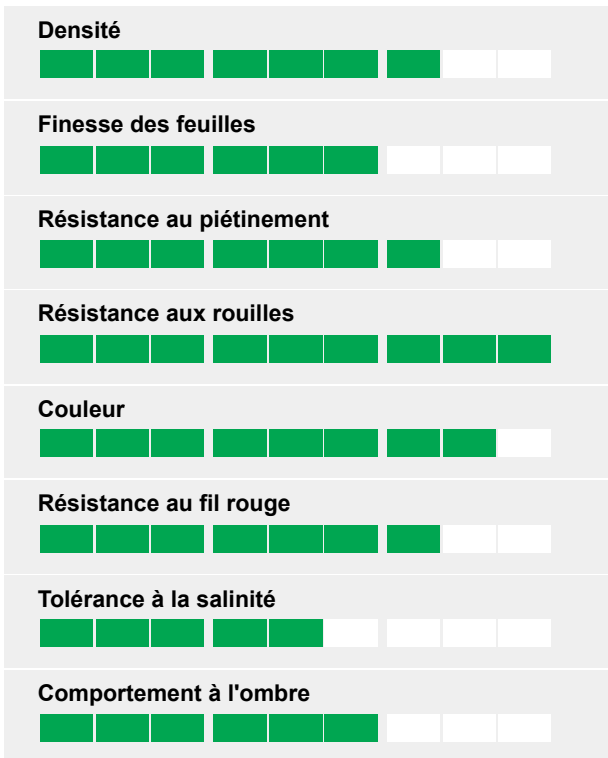

## Perennial ryegrass

Variété à feuillage foncé, très résistante aux maladies

- Résistance aux maladies très étendue
- Excellente résistance au piétinement d'été
- Couleur vert-foncé très attrayante
- Comportement supérieur en hiver

## Caractéristiques

## Résistances multiples

Le feuillage de Stravinsky reste vert et sain pendant toutes les saisons grâce à une résistance aux maladies très étendue.

## Couleur verte profonde

La couleur foncée du feuillage de Stravinsky est très attrayante – parfaite en association avec des fétuques élevées et pâturins des prés récentes.