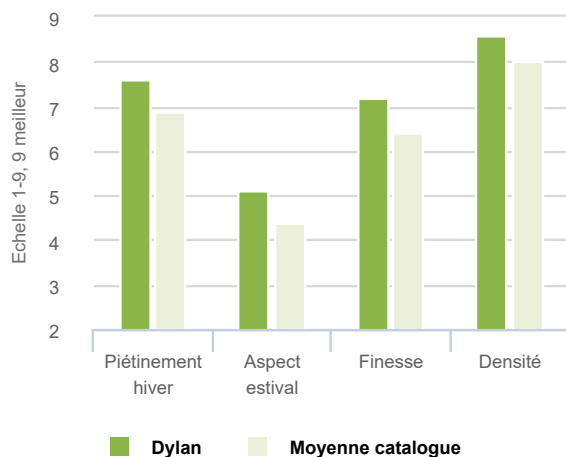

Excellentes caractéristiques

Source : Bulletin Gazon 2008 (France)