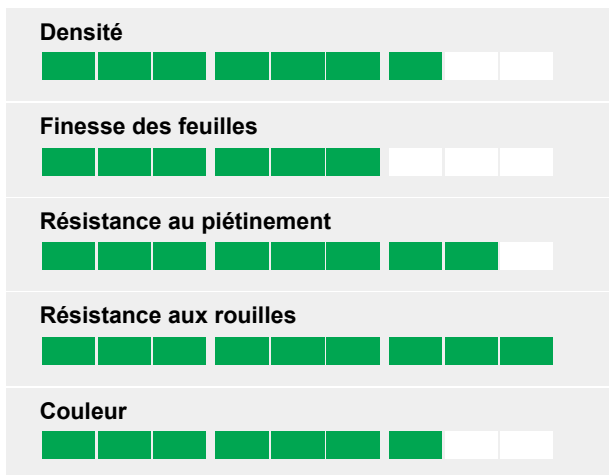

Perennial ryegrass

Meilleures performances en conditions stressantes

- La force naturelle des membres de la famille 4turf®
- Tolérance aux maladies majeures
- Sécurisation de la performance du gazon
- A privilégier pour Sport & Réparation/Regarnissage

Caractéristiques

Une poignée de variétés uniques

Tetrastar est un des derniers membres de la famille exclusive des variétés 4turf®. Les résultats encourageants et les retours positifs des utilisateurs permettent de mettre la barre très haut pour Tetrastar. Parce qu'elle est encore plus dense et fine sans faire de compromis avec la tolérance aux stress.

L'Anti-stress - sécuriser la performance

Que le stress soit d'origine climatique ou lié à des maladies cryptogamiques, Tetrastar contribuera significativement à une meilleure performance du mélange.

Stress de présence de maladies