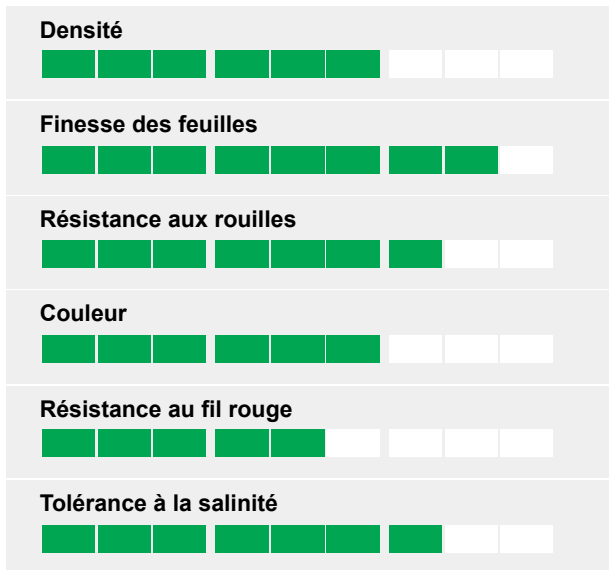

### Chewings fescue

Plus foncée que la moyenne et excellente en coupes rases

- Couleur foncée
- Résistante aux rouilles
- Excellente en tontes rases
- Très dense et fine

### Caractéristiques

### Couleur foncée et résistante aux rouilles

Belleaire est inscrite au catalogue français et se distingue par une des variétés les plus foncées de la liste.

Avec une excellente résistance aux rouilles, un bon comportement hivernal et estival elle se qualifie sans problèmes pour une utilisation en gazon d'agrément.

### Bonne performances en tontes rases

Le catalogue STRI (Turfgrass 2015) place Belleaire très haut dans le classement des variétés en tontes rases (4-7 mm).