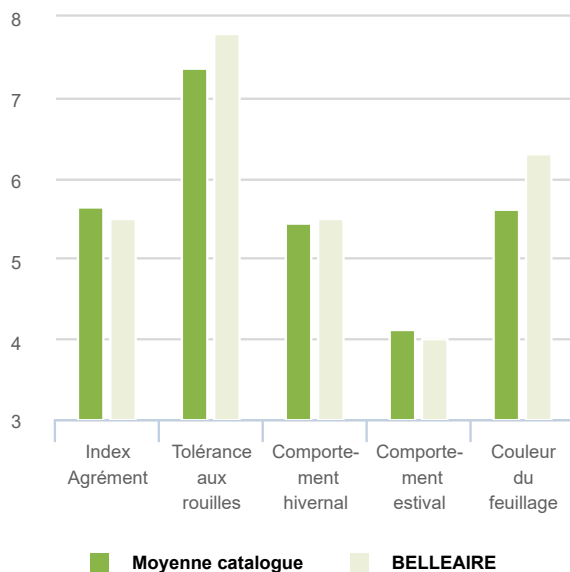

Caractéristiques

Source : GEVES 2014 (France)

Echelle 1-9, 9 meilleur/foncé