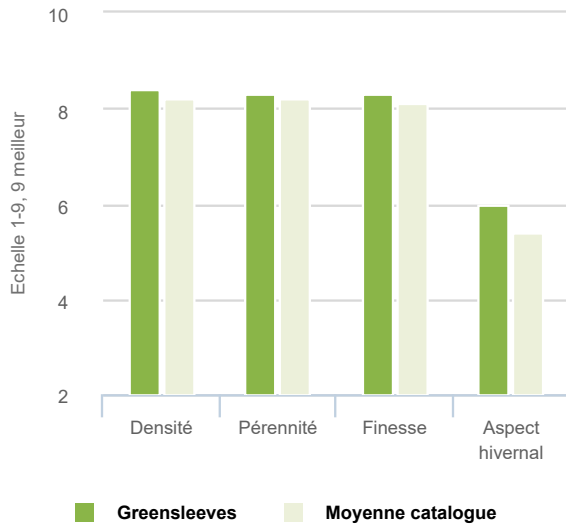

Caractéristiques

Source: Geves 2011 (France)