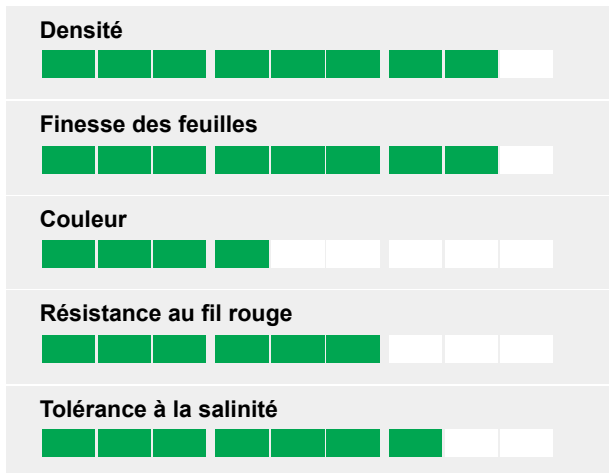

Strong creeping red fescue

Performante en France, aux Pays-Bas et au Royaume-Uni !

- Excellente en utilisation Sport et Agrément
- Très fine et dense
- Bonne tolérance à la fusariose hivernale (Microdochium)
- Maintien l'aspect esthétique l'été comme hiver

Caractéristiques

Très convaincante en France

Dans le réseau officiel en France, Hastings a obtenu d'excellents résultats la plaçant au top pour à la fois l'utilisation Sport comme en Agrément. Cela se traduit aussi par un bon aspect hivernal comme estival, assurant une haute performance toute l'année.

1ère place de la liste restrictive des Pays-Bas

Avec des notes très élevées dans le catalogue "Grasgids" pour la densité et la pérennité. La performance estivale constatée en France, est confirmée.

Imperiale au Royaume-Uni