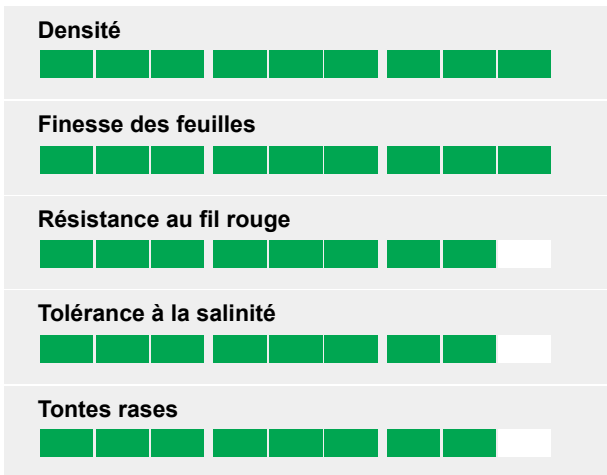

Sheeps fescue

Une fétuque ovine qui récolte le succès partout

- Très résistante aux maladies
- Très bon aspect hivernal
- AEG très élevé
- Plus tolérante au piétinement

Caractéristiques

AEG > toutes les fétuques ovines durette

QUATRO accumule une longue liste de caractéristiques favorable pour obtenir un gazon avec un AEG exceptionnel.

Comportement hivernal

QUATRO est difficile à battre, quelle que soit la période de l'année, mais pendant l'hiver elle distance tous ses concurrents, avec une apparence hors du commun.

Au sommet de la liste française (GEVES) et la liste STRI (Royaume-Uni)

Même comparé au meilleur des variétés du "complexe fétuque ovine", QUATRO se trouve au-dessus. Sommes-nous proches de la perfection ?

Quatro est une variété assez foncée

Performance selon utilisation

Source : Geves, France

Caractéristiques

Source : STRI - Turfgrass Seed 2007