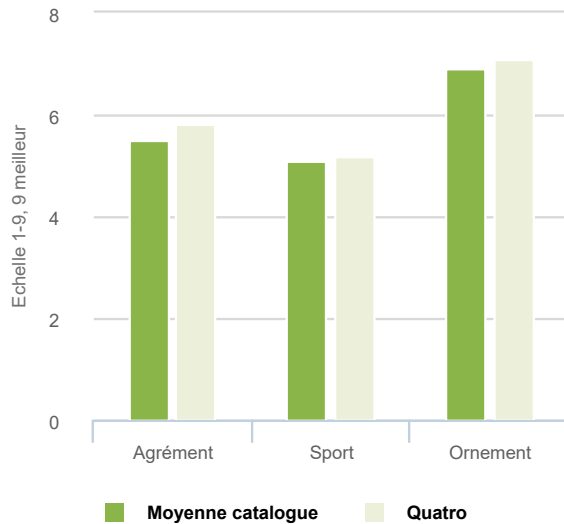

Sheeps fescue

Une fétuque ovine qui récolte le succès partout

- Très résistante aux maladies
- Très bon aspect hivernal
- AEG très élevé
- Plus tolérante au piétinement

Caractéristiques

AEG > toutes les fétuques ovines durette

QUATRO accumule une longue liste de caractéristiques favorable pour obtenir un gazon avec un AEG exceptionnel.

Comportement hivernal

QUATRO est difficile à battre, quelle que soit la période de l'année, mais pendant l'hiver elle distance tous ses concurrents, avec une apparence hors du commun.

Au sommet de la liste française (GEVES) et la liste STRI (Royaume-Uni)

Même comparé au meilleur des variétés du "complexe fétuque ovine", QUATRO se trouve au-dessus. Sommes-nous proches de la perfection ?

Quatro est une variété assez foncée

Performance selon utilisation

Source : Geves, France

Caractéristiques

Source : STRI - Turfgrass Seed 2007