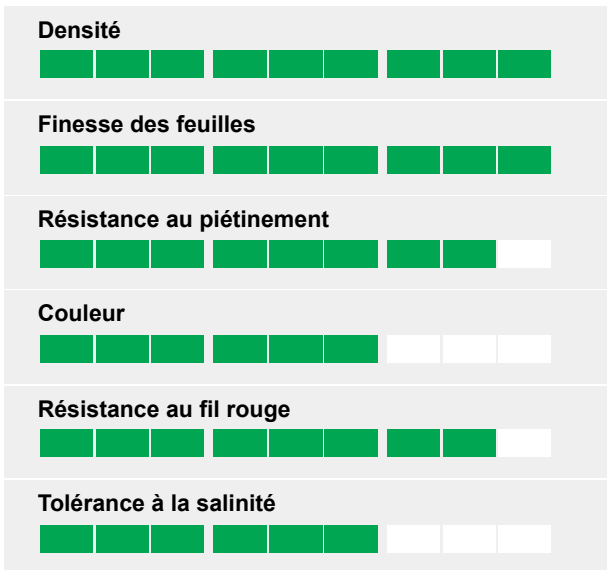

Tall fescue

Feuillage très fin et excellente résistance aux rouilles

- Très grande finesse des feuilles
- Tolérance aux rouilles élevée
- Utilisable en agrément comme sur terrains de sport
- Couleur verte-moyenne qui facilite le mélange avec beaucoup de variétés d'autres espèces

Caractéristiques

Feuilles fines...difficile à obtenir en fétuque élevée

Souvent, les utilisateurs remarquent les feuilles relativement larges de la fétuque élevée, malgré l'énorme progrès obtenu par l'amélioration des plantes. Sencilia est une des variétés les plus fines disponibles.

Couleur verte-moyenne

Avec une couleur verte-moyenne, Sencilia s'intègre facilement dans des mélanges avec de nombreuses variétés d'autres espèces, et la présence de pâturin annuel sera moins visible dans les pelouses d'ornement.