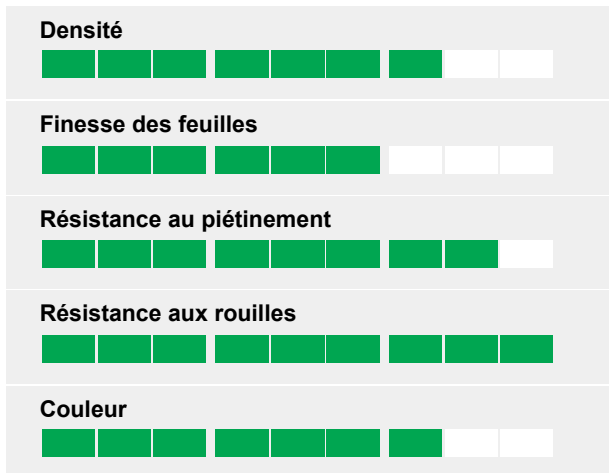

Perennial ryegrass

Meilleures performances en conditions stressantes

- La force naturelle des membres de la famille 4turf®
- Tolérance aux maladies majeures
- Sécurisation de la performance du gazon
- A privilégier pour Sport & Réparation/Regarnissage

Caractéristiques

Une poignée de variétés uniques

Tetrastar est un des derniers membres de la famille exclusive des variétés 4turf®. Les résultats encourageants et les retours positifs des utilisateurs permettent de mettre la barre très haut pour Tetrastar. Parce qu'elle est encore plus dense et fine sans faire de compromis avec la tolérance aux stress.

L'Anti-stress - sécuriser la performance

Que le stress soit d'origine climatique ou lié à des maladies cryptogamiques, Tetrastar contribuera significativement à une meilleure performance du mélange.

Stress de présence de maladies